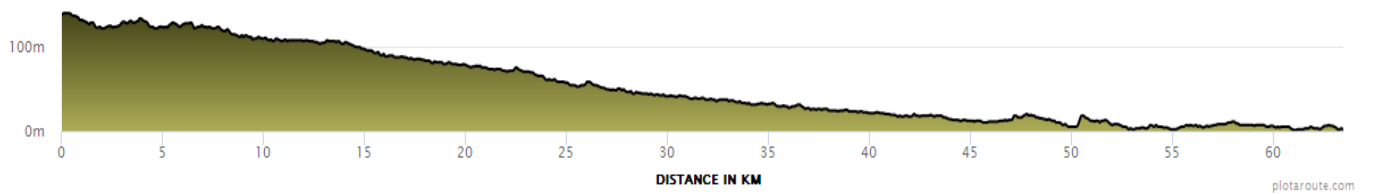

13 Eylül 2020 LONG BEACH İSKELE YOL YARIŞI PARKUR BİLGİLERİ

Parkur 1: 120 km'lik parkur: Büyük Erkek, Genç Erkek

<https://www.plotaroute.com/route/844530>

LONG BEACH (BÜYÜK ERKEK - GENÇ) - ROUTE PROFILE

Parkur 2: 63.5 km'lik parkur: Yıldız A, Büyük Kadın, Master 35+, Master 45+, HİB

<https://www.plotaroute.com/route/844542>

LONG BEACH (MASTERS - YILDIZ A - BÜYÜK BAYANLAR) - ROUTE PROFILE

Parkur 3: 23,49 km: Yıldız B, HIB Kadın

<https://www.plotaroute.com/route/844555>

LONG BEACH (YILDIZ B-HIB KADIN) - ROUTE PROFILE