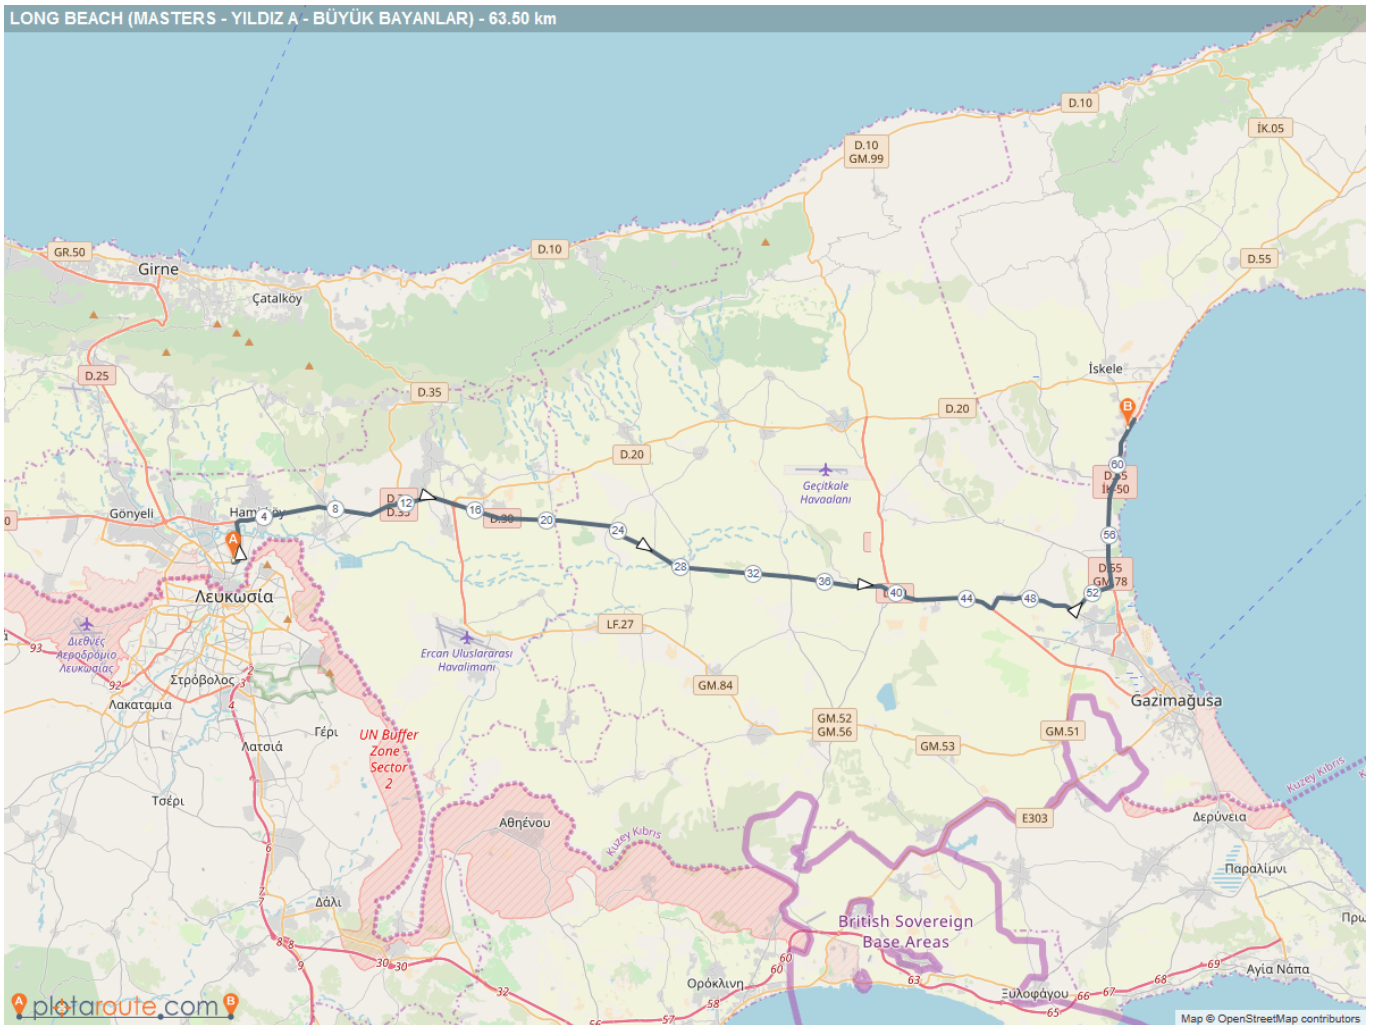

13 Eylül 2020 LONG BEACH İSKELE YOL YARIŞI PARKUR BİLGİLERİ

Parkur 1: 120 km'lik parkur: Büyük Erkek, Genç Erkek

<https://www.plotaroute.com/route/844530>

LONG BEACH (BÜYÜK ERKEK - GENÇ) - ROUTE PROFILE

Parkur 2: 63.5 km'lik parkur: Yıldız A, Büyük Kadın, Master 35+, Master 45+, HİB

<https://www.plotaroute.com/route/844542>

LONG BEACH (MASTERS - YILDIZ A - BÜYÜK BAYANLAR) - ROUTE PROFILE

Parkur 3: 23,49 km: Yıldız B, HIB Kadın

<https://www.plotaroute.com/route/844555>

LONG BEACH (YILDIZ B-HIB KADIN) - ROUTE PROFILE