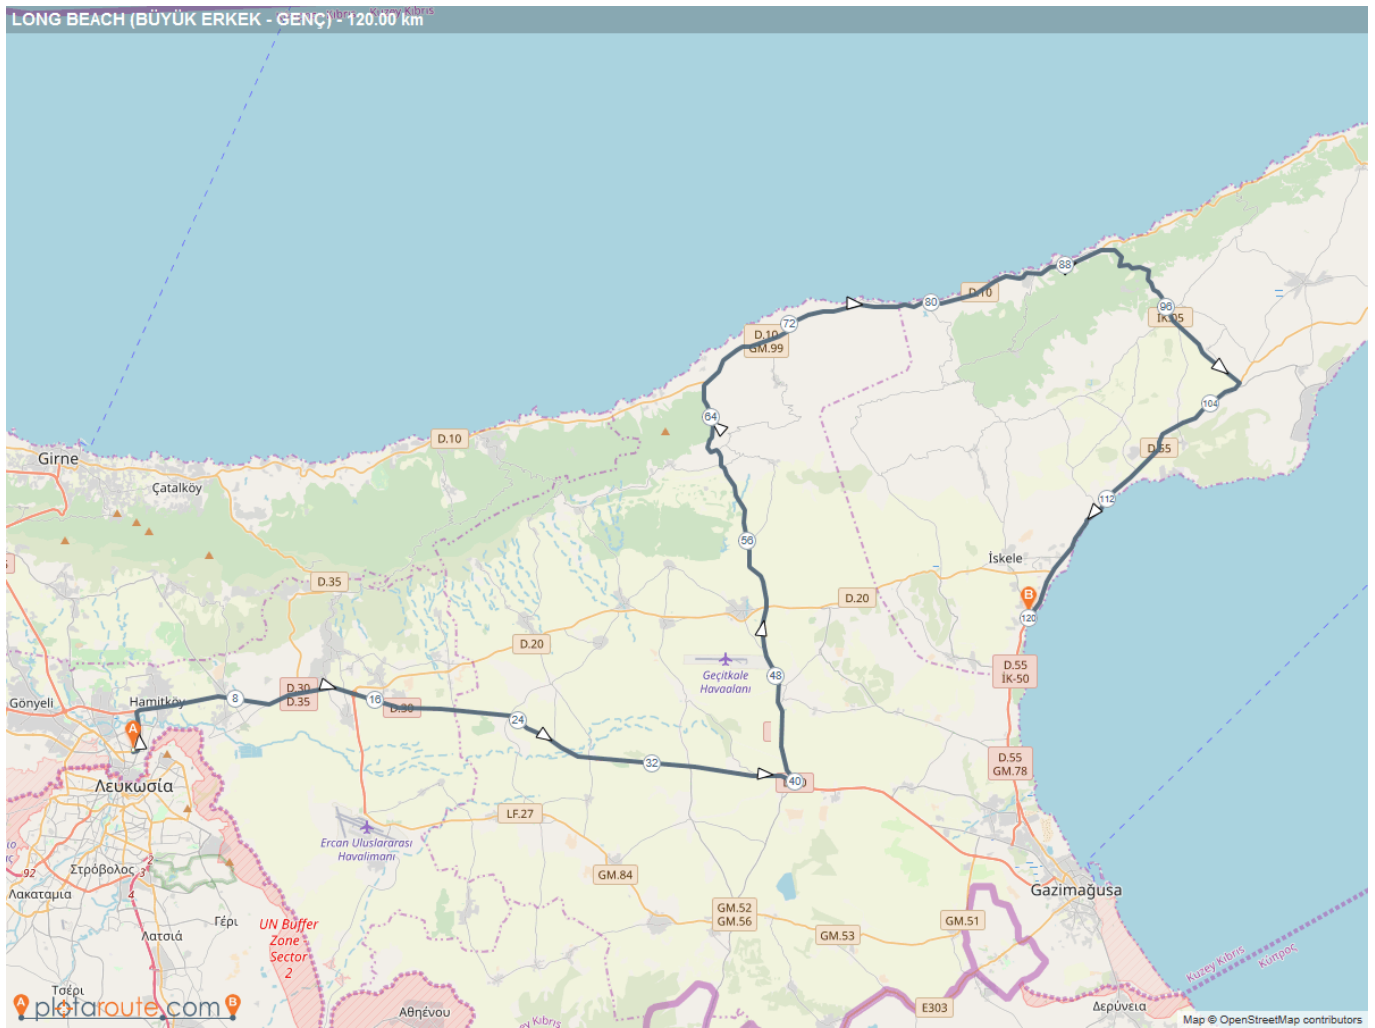

13 Eylül 2020 LONG BEACH İSKELE YOL YARIŞI PARKUR BİLGİLERİ

Parkur 1: 120 km'lik parkur: Büyük Erkek, Genç Erkek

<https://www.plotaroute.com/route/844530>

LONG BEACH (BÜYÜK ERKEK - GENÇ) - ROUTE PROFILE

Parkur 2: 63.5 km'lik parkur: Yıldız A, Büyük Kadın, Master 35+, Master 45+, HİB

<https://www.plotaroute.com/route/844542>

LONG BEACH (MASTERS - YILDIZ A - BÜYÜK BAYANLAR) - ROUTE PROFILE

Parkur 3: 23,49 km: Yıldız B, HIB Kadın

<https://www.plotaroute.com/route/844555>

LONG BEACH (YILDIZ B-HIB KADIN) - ROUTE PROFILE