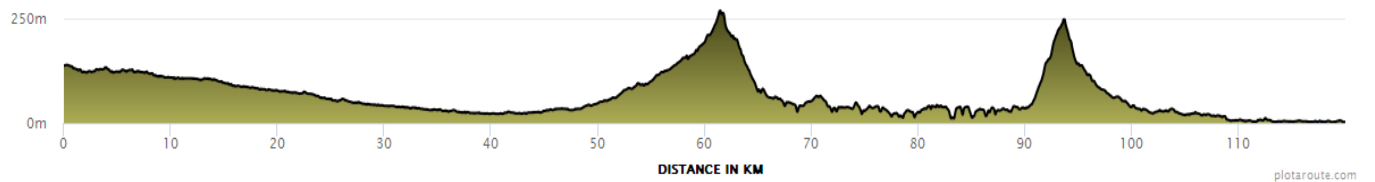

13 Eylül 2020 LONG BEACH İSKELE YOL YARIŞI PARKUR BİLGİLERİ

Parkur 1: 120 km'lik parkur: Büyük Erkek, Genç Erkek

<https://www.plotaroute.com/route/844530>

LONG BEACH (BÜYÜK ERKEK - GENÇ) - ROUTE PROFILE

Parkur 2: 63.5 km'lik parkur: Yıldız A, Büyük Kadın, Master 35+, Master 45+, HİB

<https://www.plotaroute.com/route/844542>

LONG BEACH (MASTERS - YILDIZ A - BÜYÜK BAYANLAR) - ROUTE PROFILE

Parkur 3: 23,49 km: Yıldız B, HIB Kadın

<https://www.plotaroute.com/route/844555>

LONG BEACH (YILDIZ B-HIB KADIN) - ROUTE PROFILE